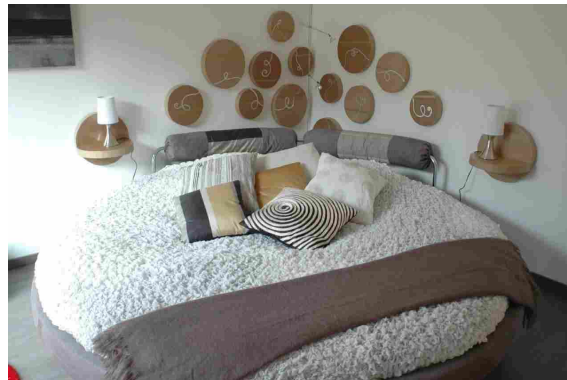

Entre Cour et Jardin

Maison d'hôtes de caractère & Chambre d'hôtes de charme
Lesquin - (Lille)

« Entre Cour et Jardin » est une **maison d'hôtes** implantée à Lesquin (Lille) au sein d'une ancienne **ferme flamande** restaurée avec goût.

Votre **chambre d'hôtes**, d'une grande indépendance, originale et confortable, en **rez-de-jardin**, et votre **petit déjeuner**, vous attendent dans un cadre chaleureux et décontracté.

Nous vous souhaitons la bienvenue ainsi qu'un bon séjour dans notre belle région